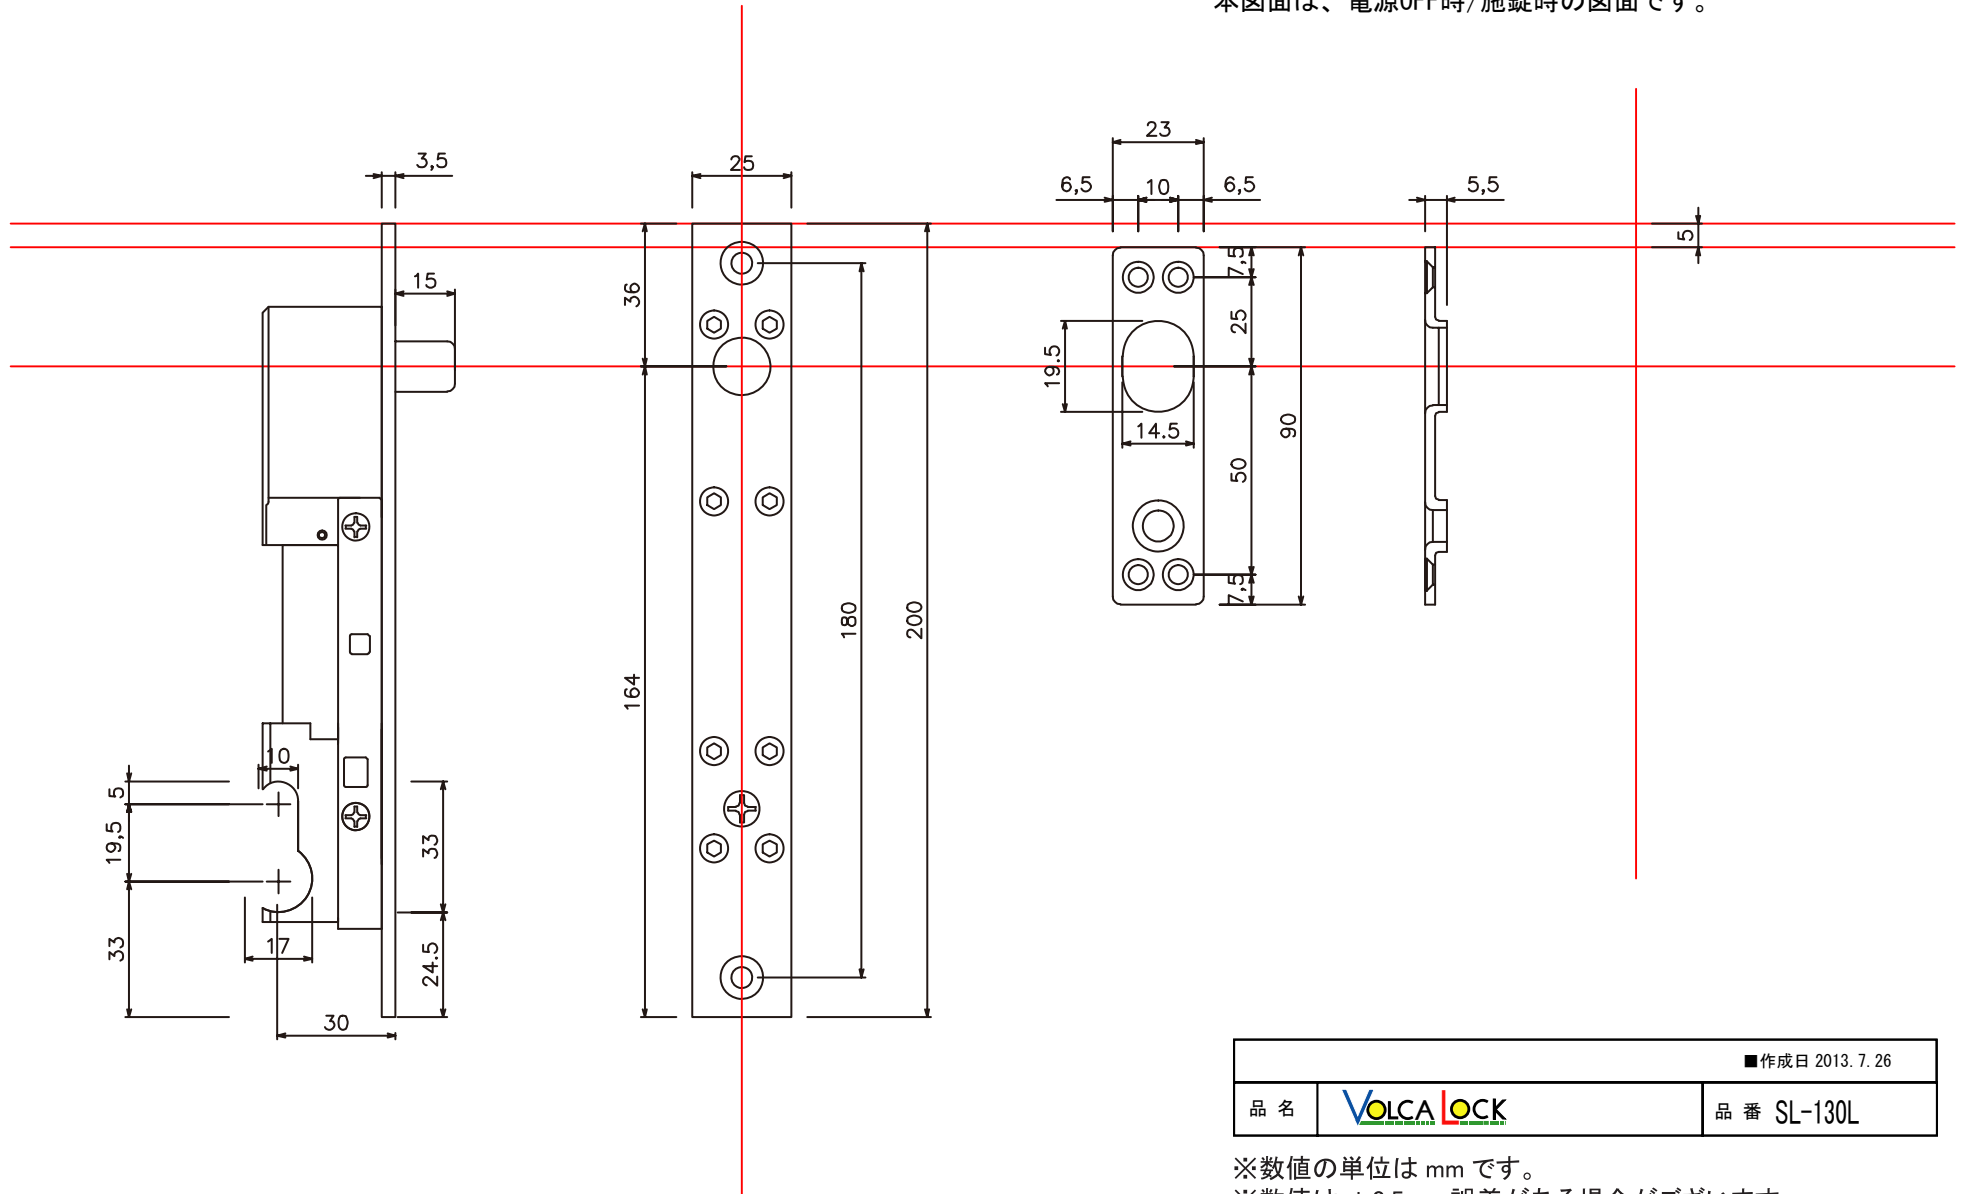

本製品は、通電時解錠型のデッドボルト式電気錠です。
 本図面は、電源OFF時/施錠時の図面です。

		■作成日 2013. 7. 26
品名	VOLCA LOCK	品番 SL-130L

※数値の単位は mm です。
 ※数値は ±0.5mm 誤差がある場合がございます。
 予めご了承くださいませ。