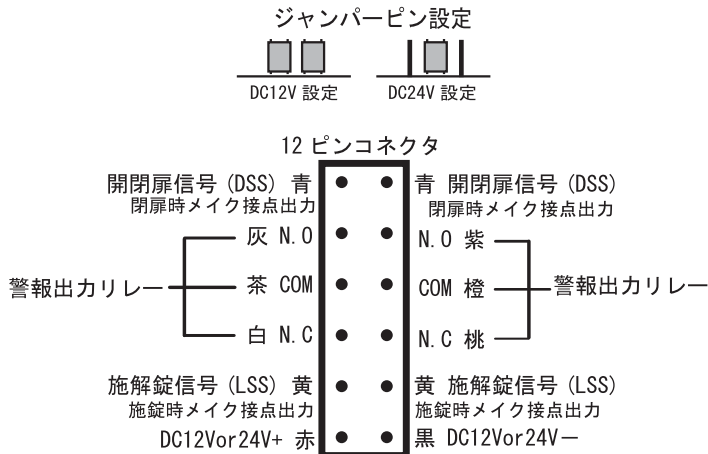

適用扉 内開き / 外開き
 型番 LC-MEM2400

施錠時赤ランプ点灯

解錠時緑ランプ点灯

配線仕様

仕様

設置場所	屋内
使用温度範囲	-10°C~60°C
定格電圧	DC12V、DC24V
消費電流	0.24A (DC12V) 0.12A (DC24V)
施解錠信号 (LSS)	あり 無電圧接点出力 ※施錠時メイク接点
開閉扉信号 (DSS)	あり 無電圧接点出力 ※閉扉時メイク接点
警報出力リレー	あり COM, N.C, N.O 無電圧接点出力
外形寸法 (本体)	158 × 30.5 × 30 (mm)
外形寸法 (吸着板)	120 × 30.5 × 12.5 (mm)
吸着力	600Kg