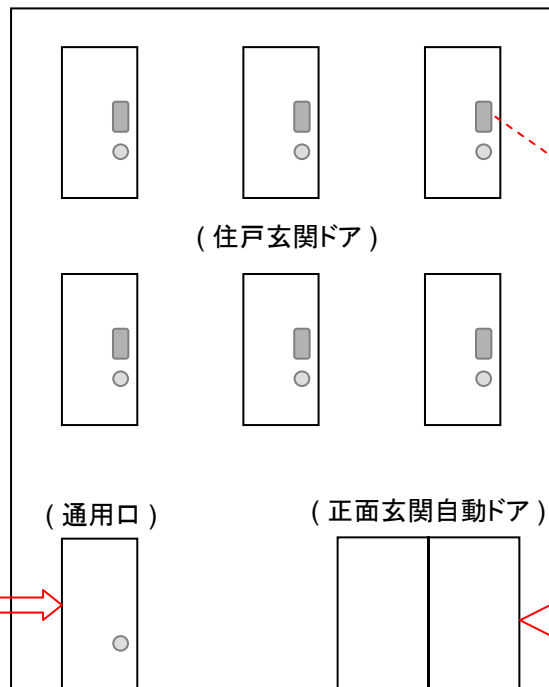

マンションエントランスの扉をタグをかざして開ける
DFB LOCK GM-3000 システム

- ・鍵の抜き差しの手間が要らない、タグキーをかざすだけで扉を開ける。
- ・タグキーのID番号を簡単に個別登録・抹消できる設定機付き。
- ・2,000個のタグキーを登録可能。

(集合住宅の防犯性・利便性を高める)

②

非接触リーダー
DFB LOCK ST-120M

ロック

吸着 電気錠

DFB LOCK LC-4500FS

雨、ホコリに強く抜群の耐久性を誇る

①

非接触 小型リーダー
DFB LOCK GM-3000

同じタグキーで
①・②・③
解錠