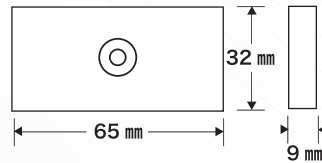

DFBLOCK

LC-CCW15S

(屋内仕様)