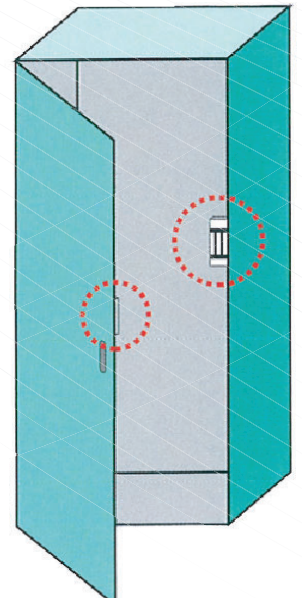

DFBLOCK

LC-CCW15S

(屋内仕様)

取付場所 (ロッカーの場合)

取付場所 (キーボックスの場合)

多種多様な用途に対応できる、
 小型電磁錠です。

特長

- 小型の電磁錠は、ロッカー、キーボックスなどに取付可能です。
- 軽量扉の補助錠などに最適です。
- 低コストで確かな施錠が可能です。
- 電源はDC12V/24V両対応型です。

LC-CCW15S端子仕様

仕様

設置場所	屋内
使用温度範囲	-10℃~60℃ 結露、氷結なきこと
定格電圧	DC12V or DC24V
消費電流	DC12V/0.24A DC24V/0.12A
施錠信号 (LSS)	なし
開閉扉信号 (DSS)	なし
吸着力	80kg
外形寸法 (本体)	108 (L) mm×35 (W) mm×21 (H) mm
外形寸法 (吸着板)	65 (L) mm×32 (W) mm×9 (H) mm
重量 (本体)	0.4kg
重量 (吸着板)	0.1kg