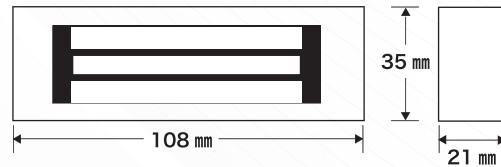

DFBLOCK

LC-CCW15S

(屋内仕様)

取付場所 (ロッカーの場合)

取付場所 (キーボックスの場合)

多種多様な用途に対応できる、
 小型電磁錠です。

特長

- 小型の電磁錠は、ロッカー、キーボックスなどに取付可能です。
- 軽量扉の補助錠などに最適です。
- 低コストで確かな施錠が可能です。
- 電源はDC12V/24V両対応型です。

LC-CCW15S端子仕様

仕様

設置場所	屋内
使用温度範囲	-10℃~60℃ 結露、氷結なきこと
定格電圧	DC12V or DC24V
消費電流	DC12V/0.24A DC24V/0.12A
施錠信号 (LSS)	なし
開閉扉信号 (DSS)	なし
吸着力	80kg
外形寸法 (本体)	108 (L) mm×35 (W) mm×21 (H) mm
外形寸法 (吸着板)	65 (L) mm×32 (W) mm×9 (H) mm
重量 (本体)	0.4kg
重量 (吸着板)	0.1kg