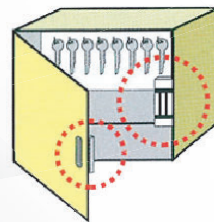

DFBLOCK

LC-CCW15S

(屋内仕様)

取付場所 (ロッカーの場合)

取付場所 (キーボックスの場合)

多種多様な用途に対応できる、
 小型電磁錠です。

特長

- 小型の電磁錠は、ロッカー、キーボックスなどに取付可能です。
- 軽量扉の補助錠などに最適です。
- 低コストで確かな施錠が可能です。
- 電源はDC12V/24V両対応型です。

LC-CCW15S端子仕様

仕様

設置場所	屋内
使用温度範囲	-10℃~60℃ 結露、氷結なきこと
定格電圧	DC12V or DC24V
消費電流	DC12V/0.24A DC24V/0.12A
施錠信号 (LSS)	なし
開閉扉信号 (DSS)	なし
吸着力	80kg
外形寸法 (本体)	108 (L) mm×35 (W) mm×21 (H) mm
外形寸法 (吸着板)	65 (L) mm×32 (W) mm×9 (H) mm
重量 (本体)	0.4kg
重量 (吸着板)	0.1kg