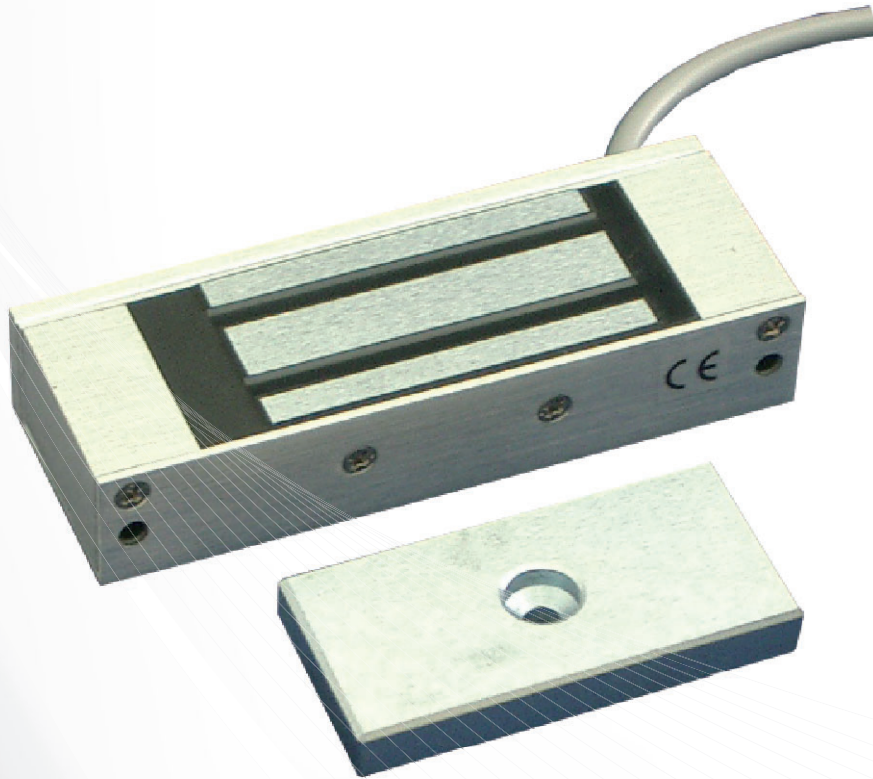

DFBLOCK

LC-CCW15S

(屋内仕様)

取付場所 (ロッカーの場合)

取付場所 (キーボックスの場合)

多種多様な用途に対応できる、
 小型電磁錠です。

特長

- 小型の電磁錠は、ロッカー、キーボックスなどに取付可能です。
- 軽量扉の補助錠などに最適です。
- 低コストで確かな施錠が可能です。
- 電源はDC12V/24V両対応型です。

LC-CCW15S端子仕様

仕様

設置場所	屋内
使用温度範囲	-10℃~60℃ 結露、氷結なきこと
定格電圧	DC12V or DC24V
消費電流	DC12V/0.24A DC24V/0.12A
施錠信号 (LSS)	なし
開閉扉信号 (DSS)	なし
吸着力	80kg
外形寸法 (本体)	108 (L) mm×35 (W) mm×21 (H) mm
外形寸法 (吸着板)	65 (L) mm×32 (W) mm×9 (H) mm
重量 (本体)	0.4kg
重量 (吸着板)	0.1kg