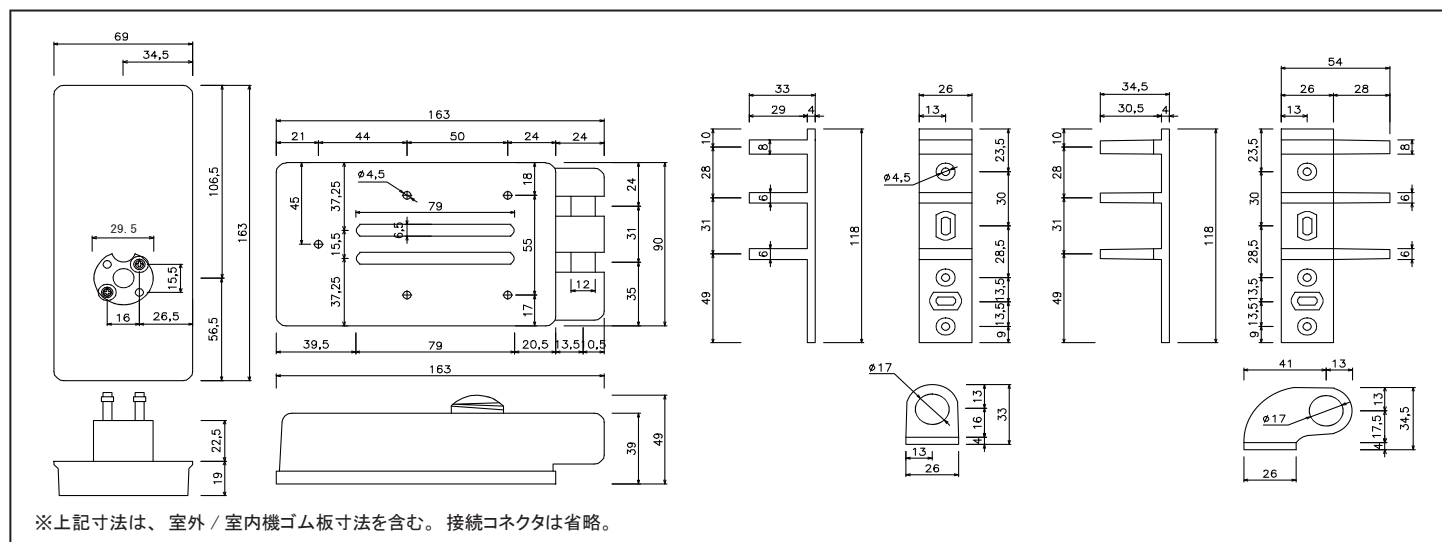

## 仕様 / 外形寸法

設置条件	一般防火ドア/引戸	ドアの厚さ(35mm~50mm)	定格電圧	DC 6V	アルカリ 1.5V 単3形乾電池4本
	設置場所	屋内ドア(生活防水対応)	非常用電源	DC 9V	9V 四角乾電池(別途購入)
	使用可能温度範囲	-25°C~55°C	寸法	外側ボディ	縦 163mm 横 69mm 厚 19mm
バックセット	60mm~105mm	内側ボディ		縦 90mm 横 163mm 厚 49mm	
パスワード	4~12桁(4個4種類まで登録可能)	ストライク(I型)		縦 118mm 横 26mm 厚 33mm	
解錠方式	カードキー	マイフェア(ISO-14443A)、Felice、 NFCカードキー(登録数30枚)	ストライク(L型)	縦 118mm 横 54mm 厚 34.5mm	
	タグ	2個同梱	材質	外側/内側ボディ	ダイキャスト(アルミ合金)
色	シルバー		重量	室外機	約 260g
電池寿命	約1年(1日10回施錠/解錠操作を使用した場合)			室内機	約 745g