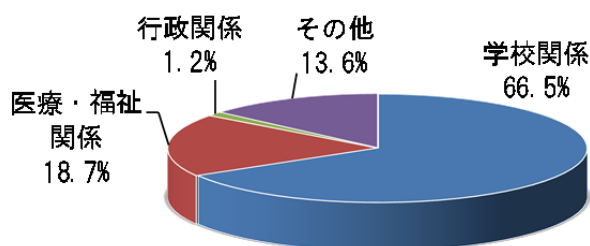

来場者数等の実績

生涯あんしん住宅には、これまでたくさんの皆さまにご来場いただいています。
その実績についてご紹介いたします。

来場者数等の実績

○来場者数（平成30年1月～12月）	：	7,971人
○開館からの総数（平成8年11月～平成30年12月）	：	187,429人
○来場団体数（平成30年1月～12月）	：	97団体 <u>2,748人</u>

来場団体の
分類内訳

○来場団体（平成30年1月～12月）

【学校関係】

- ・福岡女子大学国際文理学部
- ・福岡教育大学
- ・久留米大学
- ・福岡大学医学部看護学科
- ・福岡県立久留米高等技術専門校
- ・福岡県立福岡農業高等学校
- ・福岡県立浮羽工業高等学校
- ・福岡県立三井高等学校
- ・福岡県立大川樟風高等学校
- ・福岡県立筑紫高等学校
- ・福岡県高等学校保健会筑後支部
  定時制部会
- ・福岡県立福岡特別支援学校
- ・福岡県立太宰府特別支援学校
- ・大牟田高等学校
- ・精華女子高等学校
- ・福岡第一高等学校
- ・博多工業高等学校
- ・福岡市立板付中学校
- ・福岡市立東住吉中学校
- ・大野城市立大野城小学校
- ・春日市立大谷小学校
- ・福岡市立三宅小学校
- ・福岡市立美和台小学校
- ・春日市立春日野小学校
- ・筑紫野市立二日市小学校

- ・春日市立春日原小学校
- ・筑紫看護高等専修学校
- ・京都医師会看護高等専修学校
- ・大川看護福祉専門学校
- ・筑豊看護専門学校
- ・古賀国際看護学院
- ・福岡医健・スポーツ専門学校
- ・白石大学校
- ・大同大学校

【医療・福祉関係】

- ・福岡県社会福祉協議会介護講座
- ・西牟田校区社会福祉協議会
- ・篠栗町社会福祉協議会
- ・大鶴・夜明地区民生委員協議会
- ・みやこ町民児協議会
- ・島原市白山地区民児協議会
- ・山口県岩国市美和地区民児協議会
- ・柳川市民児協議会
- ・早良区第一地区民児協議会
- ・大野城市平野台公民館福祉部
- ・新宮町下府一区福祉会
- ・社会福祉法人ゆうかり学園
- ・社会福祉法人グリーンコープ
  ほっと館
- ・ワンシムニ福祉センター
- ・韓国障害者協会

【行政】

- ・沖縄県子ども生活福祉部
  障がい福祉課
- ・全国住環境整備事業推進協議会
- ・蘇州郡議会

【その他】

- ・日本セレクトエクスニア協会
- ・JAさが東部地区助け合いの会
- ・クローバープラザ総合案内
  ボランティアスタッフ
- ・大野城市南ヶ丘2区公民館
- ・株式会社ブラッツ
- ・(株)ティリー・インフォメーション九州
- ・小城市人権同和教育研究会
- ・西陵地区男女共同参画をすすめる会
- ・福岡市長尾校区自治協議会
- ・飯倉中央校区人権尊重推進協議会
- ・百道校区人権尊重推進協議会
- ・くるつち会館
- ・(株)ミレ・クリエイション
- ・前原工務店
- ・ディフェンスバード(株)
- ・(株)TAKU商会