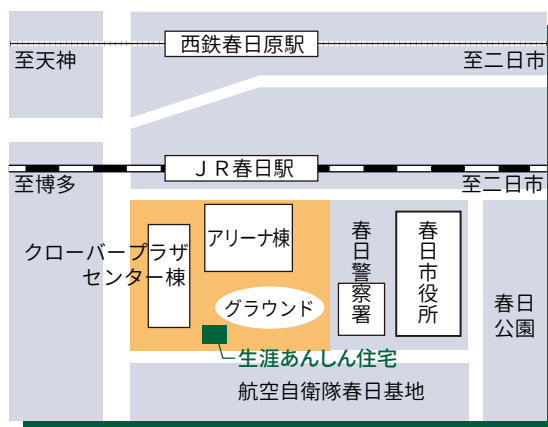

● 折り紙建築「はさみチョキチョキ飛び出すカード」

- 開催日：H30.5.3, 8.25
- 対象者：小学生とその保護者2名1組
- 参加者数：計38名
- 内容：はさみを使って、一枚の紙から色んな建築が飛び出すカードを作りました。

● クイズラリー

- 開催日：H30.2.18, 5.12, 6.9, 9.16, 10.14, 11.3, 12.2
- 対象者：どなたでも参加可能
- 参加者数：計956名
- 内容：生涯あんしん住宅を探検してクイズに挑戦するラリーを行いました。クイズに正解した方には、ひくじによる景品をプレゼントしました。

● 夏休み自由研究ノート

- 開催日：H30.7.24～26, 8.7～9, 21～23
- 対象者：小学4年生から小学6年生
- 参加者数：計5名
- 内容：生涯あんしん住宅の展示物を見て、触って、体感して、理想とする住まいについて、自由研究ノートを作りました。

今後、開催予定のイベントやセミナーの情報は
[生涯あんしん住宅のホームページ](#)でご案内しています。

生涯あんしん住宅

検索

「住まいの安心リフォームアドバイザー派遣制度」のお知らせ

◆ 協賛企業の皆さまへ ◆

展示品に関し、ご協力をいただき誠にありがとうございます。できる限り新しい情報を発信していきたいと考えておりますので、今後ともご協力をお願いします。

◆ 生涯あんしん住宅のご案内 ◆

入館無料

所在地：〒816-0804

春日市原町3丁目1番1号
(クローバープラザ敷地内)

アクセス：JR春日駅より徒歩3分

西鉄春日原駅より徒歩10分