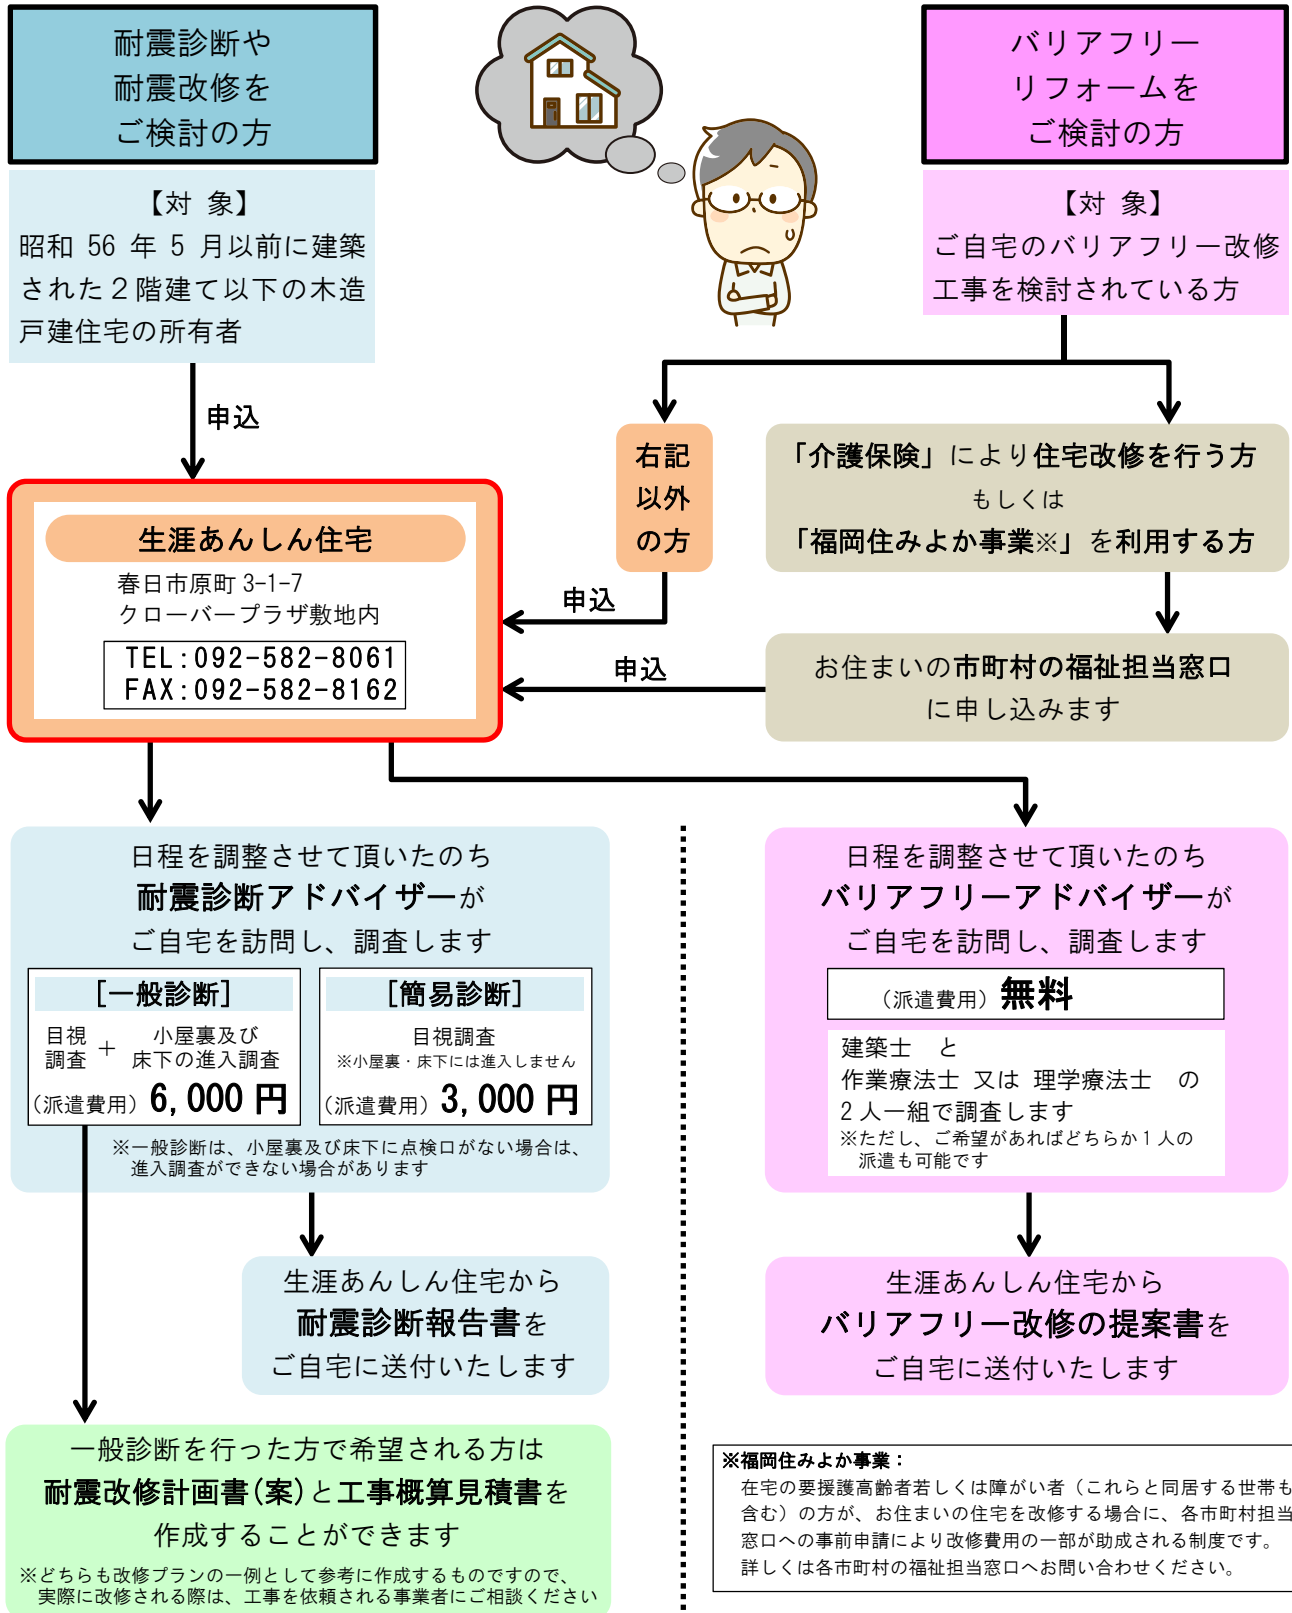

「住まいの安心リフォームアドバイザー派遣制度」のお知らせ

「住まいの安心リフォームアドバイザー派遣制度」とは、バリアフリー、耐震の専門家が申込者のご自宅にお伺いして、住まいの適切なアドバイスを行う制度です。
ここでは2つのアドバイザー制度と派遣の流れをご紹介します。

※どちらの制度も同一の住宅に対し、原則、1回限りのご利用となります