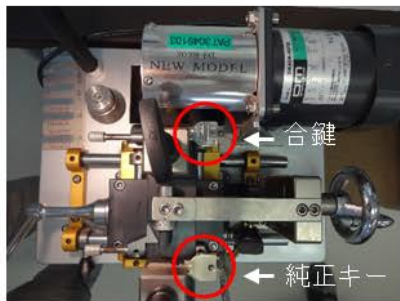

## シリンダー専用機 009-S

4面バイスで正確な合鍵コピーを実現。下の写真の鍵は精度が高く合鍵コピーが難しい鍵だが、この専用機は正確な合鍵コピーを製作する。

Wカッターでカット面の仕上がりも綺麗。

### 《 追加 3本の合鍵製作 》

複製機による合鍵製作

合鍵製作中

完成

ディフェンスバードショールームにて

データ検索→鍵の段差読み取り→プランクカット  
短時間で完了する安定性、高精度自動複製。

段差読み取り

段差読み取り完了