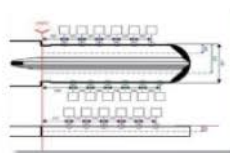

### 《 追加 3本の合鍵製作 》

複製機による合鍵製作

合鍵製作中

完成

ディフェンスバードショールームにて

データ検索→鍵の段差読み取り→プランクカット  
短時間で完了する安定性、高精度自動複製。

段差読み取り

段差読み取り完了