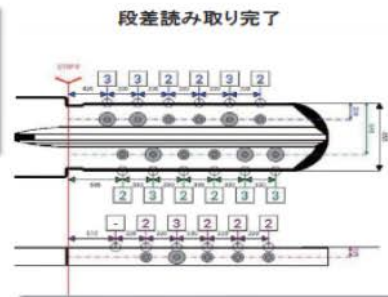

## シリンダー専用機 009-S

4面バイスで正確な合鍵コピーを実現。下の写真の鍵は精度が高く合鍵コピーが難しい鍵だが、この専用機は正確な合鍵コピーを製作する。

Wカッターでカット面の仕上がりも綺麗。

### 《 追加 3本の合鍵製作 》

複製機による合鍵製作

合鍵製作中

完成

ディフェンスバードショールームにて

データ検索→鍵の段差読み取り→プランクカット  
短時間で完了する安定性、高精度自動複製。

段差読み取り

段差読み取り完了