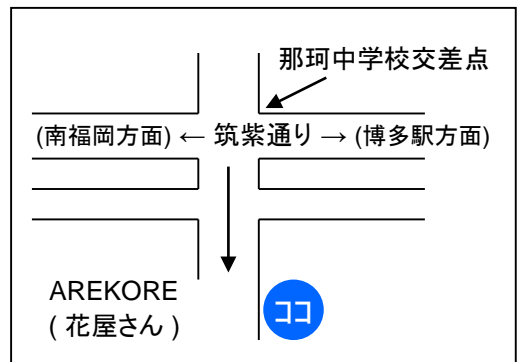

防犯設備のご相談をお待ちしています

さまざまな社会問題が起こる中、いつどこで「事件・事故に遭うかわからない予測できない暮らしや社会」それが身近な出来事となり「防犯と安全」についての関心が、年々高まっています。しかしながらそれらについての**製品群**は幅が広く一般的に目にする機会がほとんどなく予算面での情報も不十分なのが現状ではないでしょうか？ 弊社は、可能な限りオープンにし**あらゆる人々**が「安全で**あんしん**して快適に過ごせる日常生活」を**提供する**のが最大の願いです。

防犯商品とは大変広範囲で種々多様でもあり一方で**施工**も必要とします。

— ディフェンスバード福岡店では —

皆様にインタビューを重ねながら現場で裏どりし、培ってきた知識と経験・技術を活かし適切な数まで絞り込みラインアップした製品を、当店の防犯設備アドバイザーがご予算に応じた必要なものだけをプランに組み込んでご提案させていただきます。

— 防犯商品ショールームでは具体的に —

各実例をもとに製品を見て・触れて・体感できるので特徴がよく分かります。

住所：福岡市博多区那珂 3 - 21 - 30

TEL:092 - 409 - 5497

<http://dfb.co.jp>

— 主な展示商品と使われている製品群 —

ご相談・お見積りは無料です お気軽にお越しください

- 簡単に取付けができる防犯ロックから**戸建て・集合住宅**向け防犯システム
- 防犯性能の高い錠前での集合住宅・ビルのキープラン例
- 映像で監視する、撮る、記録する、防犯・監視カメラシステム
- 各種認証機器で解錠する**オフィス、工場**の防犯・安全管理システム
- 非常口等各扉を緊急時に自動解錠し避難を容易にする、利用者の出入りを見守る**医療・福祉施設**の入退室安全システム
- 園児の安全を守る、**幼稚園・保育園**の門扉オートロックシステム